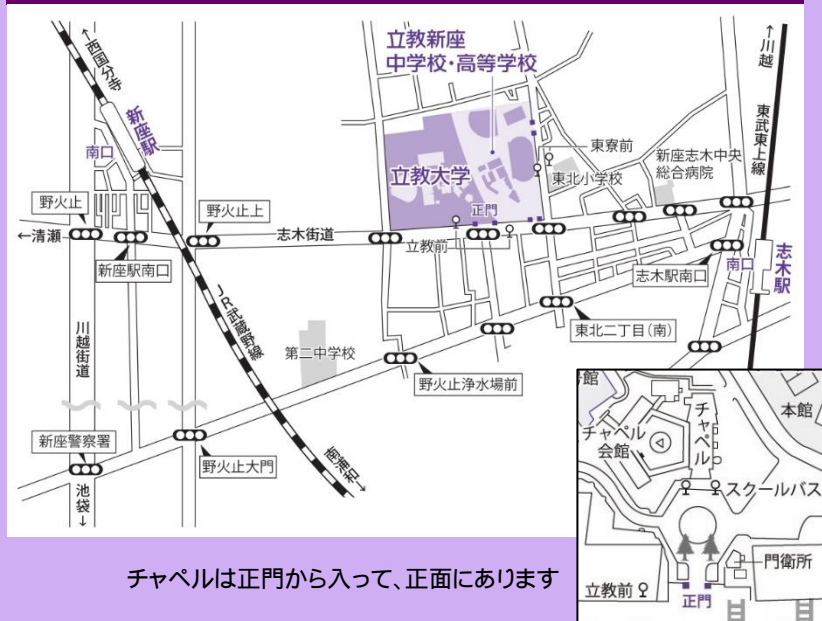

開催日	開演時間	場所※	演奏者	申込受付開始
2025年 1月16日(木)	12:40	池袋	オルガン / 遠藤 陽平 (立教学院諸聖徒礼拝堂聖歌隊長補佐)	12月12日(木)

※池袋：立教学院諸聖徒礼拝堂(池袋キャンパス・チャペル)

新座キャンパス：埼玉県新座市北野1-2-25

新座キャンパスへのご案内

志木駅

- 路線バス(西武バス) 約10分
志木駅南口3番バス乗り場より「清瀬駅北口行き」または「所沢駅東口行き」、立教前下車
- スクールバス(運賃無料) 約7分
志木駅南口「松屋」前スクールバス乗降場所
🚌 12時40分、12時50分発があります(土曜日)

新座駅

- 路線バス(西武バス) 約10分
新座駅南口1番バス乗り場より「志木駅南口行き(北野入口経由)」、立教前下車
- スクールバス(運賃無料) 約10分
新座駅南口3番バス乗り場より「路線バスと兼用バス停」
🚌 12時45分、12時55分発があります(土曜日)

※スクールバス運行情報は、以下でご確認ください
立教大学ホームページ
<https://www.rikkyo.ac.jp/access/schoolbus/>